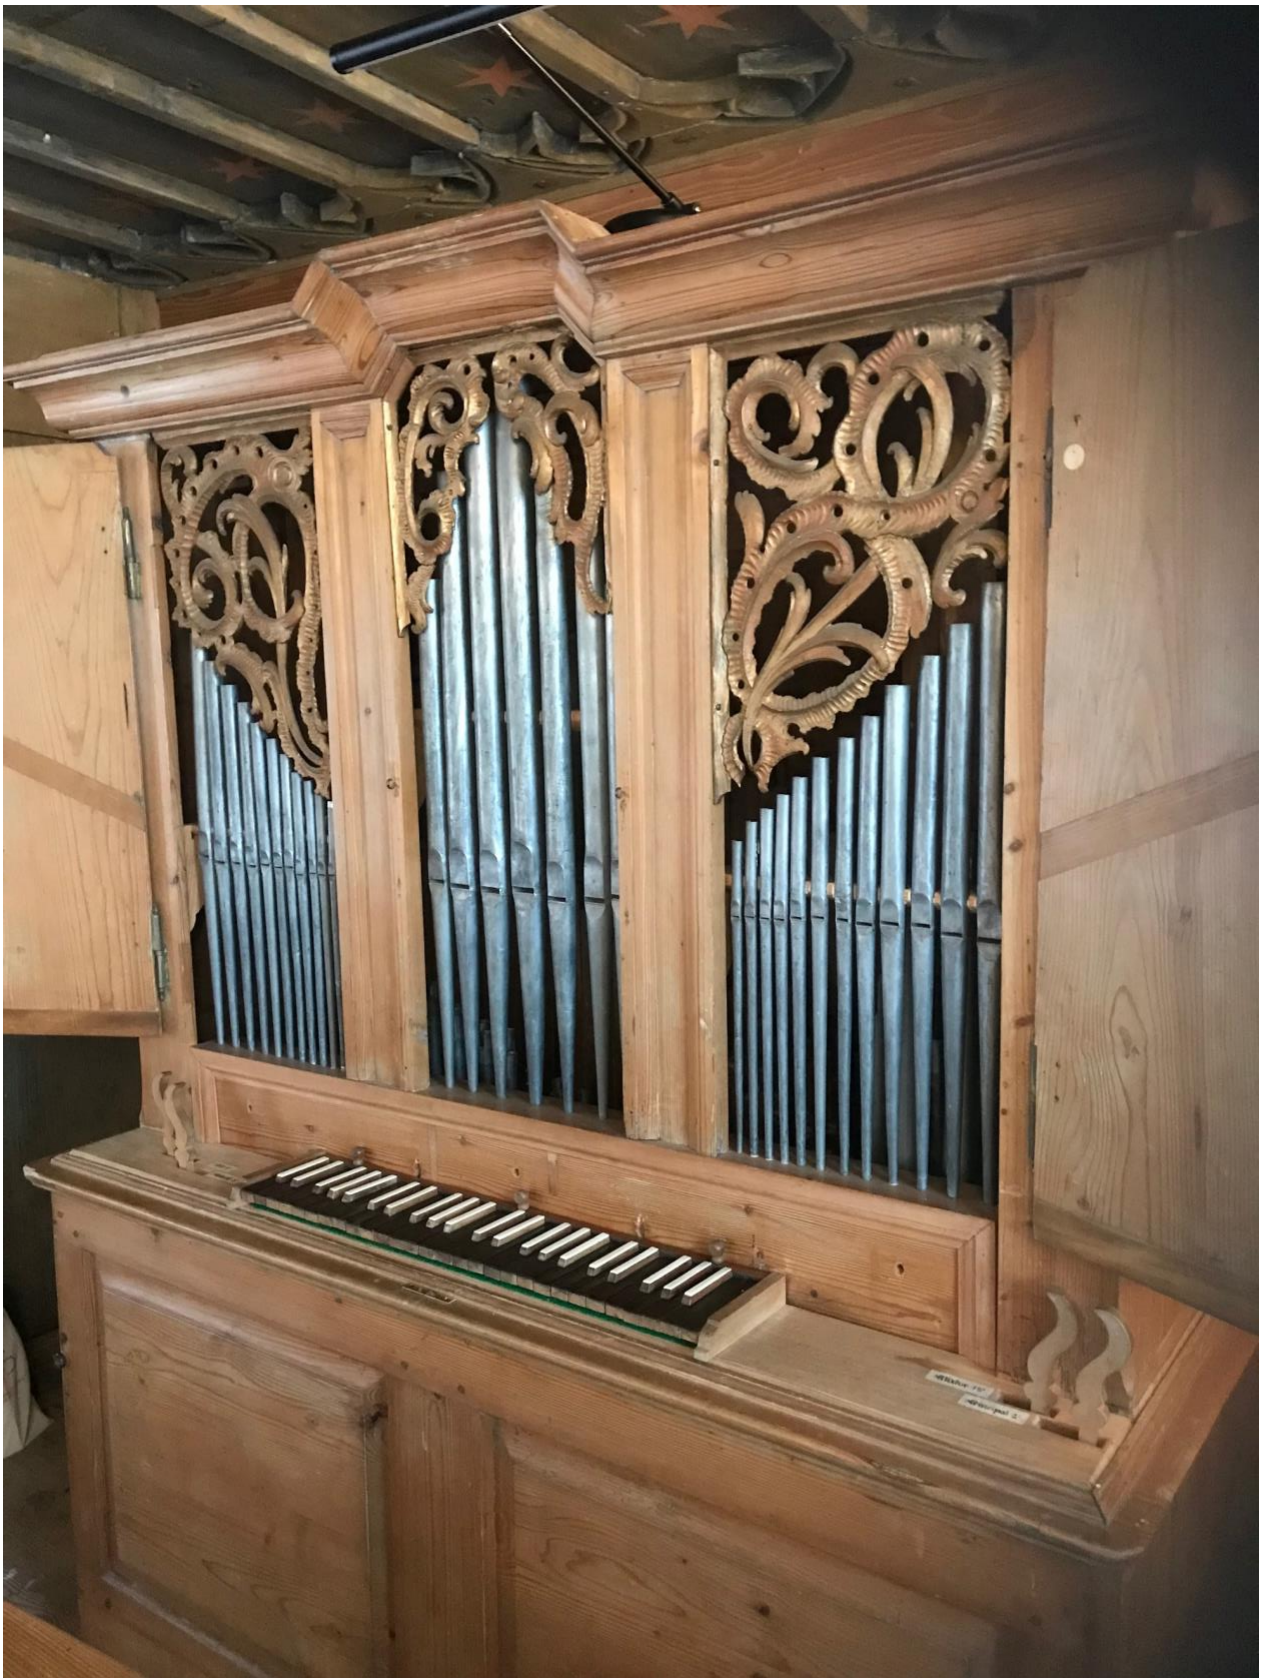

Johannes et Leonhard Tobler, orgue de c. 1780, décor bleu original perdu
Schlosskapelle Oetlishausen, Hohentannen TG