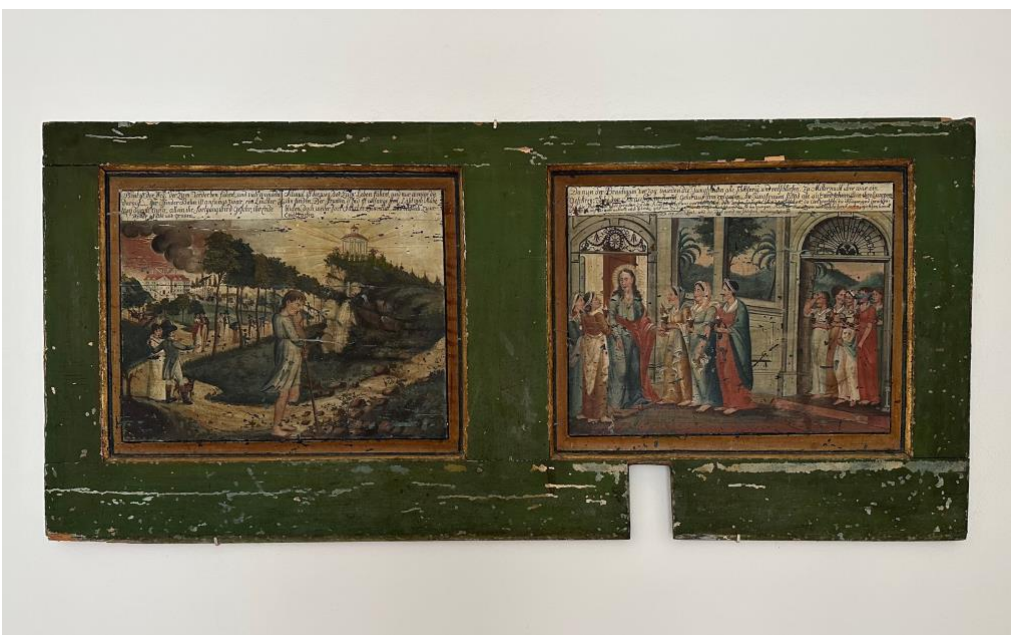

Johannes Tobler, orgue de 1761, peint par Thomas Strobel (*c. 1702 – †1781 St.Fiden/Tablat SG)
Espace de Andrés-Missirlilian, Romainmôtier VD

Johannes Tobler, orgue de 1763 repeint par Hans Ulrich Thäler (?; *10.8.1769 Hundwil AR – †8.5.1831 id.) vers 1815, panneau frontal neuf. Collection Bischofberger, Männedorf-Zurich

Panneau frontal original de l'orgue de 1763 repeint par Hans Ulrich Thäler (?; *10.8.1769 Hundwil AR – †8.5.1831 id.) vers 1815. Espace de Andrés-Missirlian, Romainmôtier VD

Johannes Tobler, orgue de 1763 repeint par Hans Ulrich Thäler (?; *10.8.1769 Hundwil AR – †8.5.1831 id.) vers 1815, décor sculpté perdu. Collection Bischofberger, Männedorf-Zurich

Leonhard Tobler, orgue de c. 1790 décoré par le peintre dit des *Bauernmusikanten*, décor sculpté récent
Harmonium- & Orgel-Museum, Liestal BL

Motif extérieur du volet gauche de l'orgue de c. 1790 décoré par le peintre dit des *Bauernmusikanten*
Harmonium- & Orgel-Museum, Liestal BL